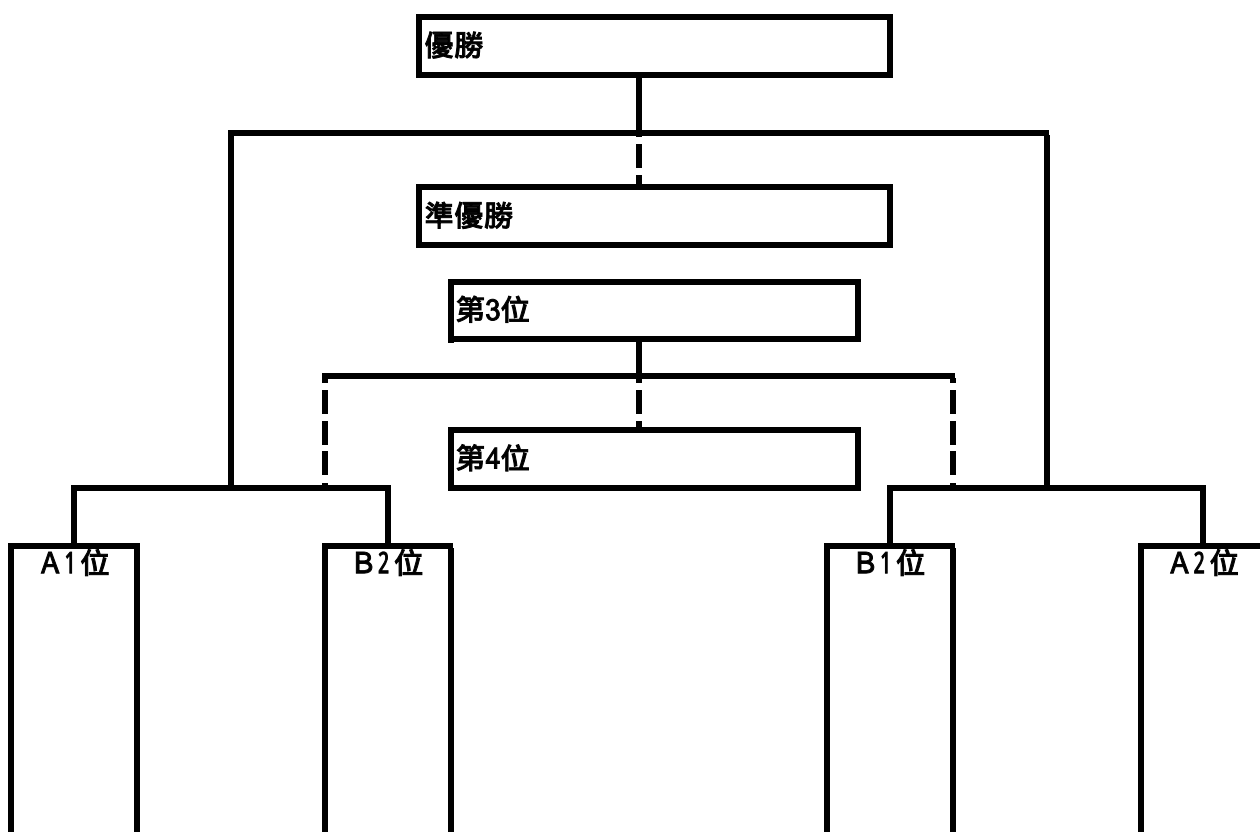

決勝トーナメント表(15分-5分-15分)