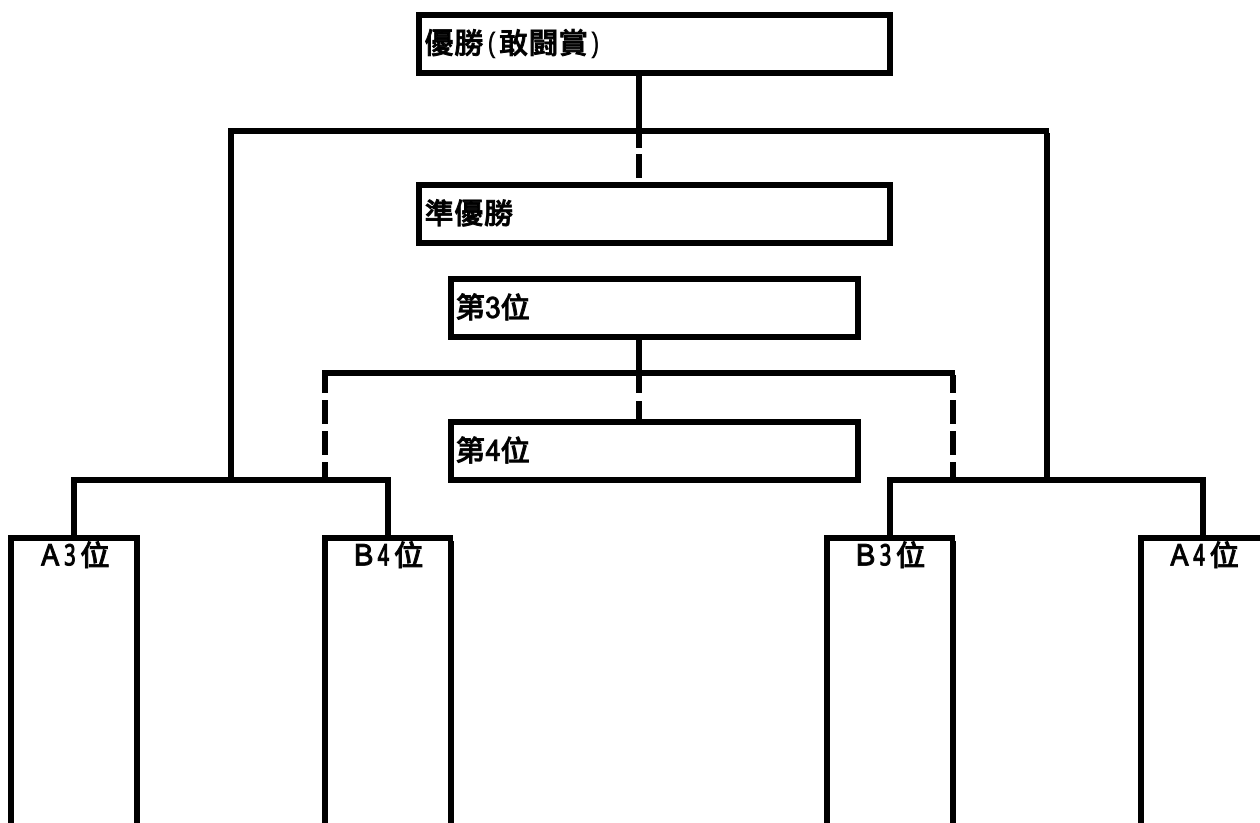

フレンドリートーナメント表(15分-5分-15分)