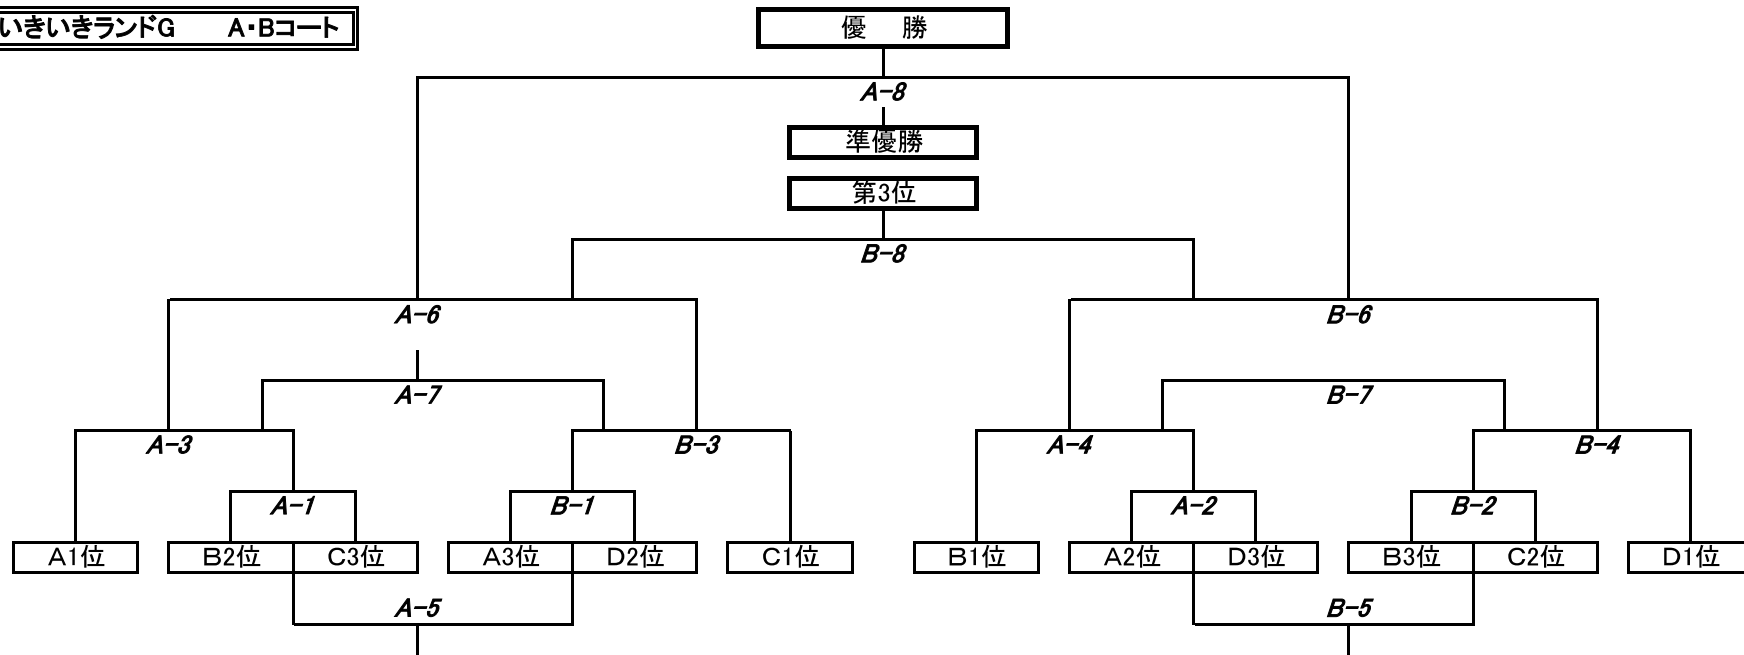

【3月3日(日)決勝トーナメント表】

いきいきランドG A・Bコート

【3月3日(日)フレンドリーリーグ表】

私部公園多目的G

	A4位	B4位	C4位	D4位	勝点	得点	失点	得失差	得失差	順位
A4位	☆	—	—	—						
B4位	—	☆	—	—						
C4位	—	—	☆	—						
D4位	—	—	—	☆