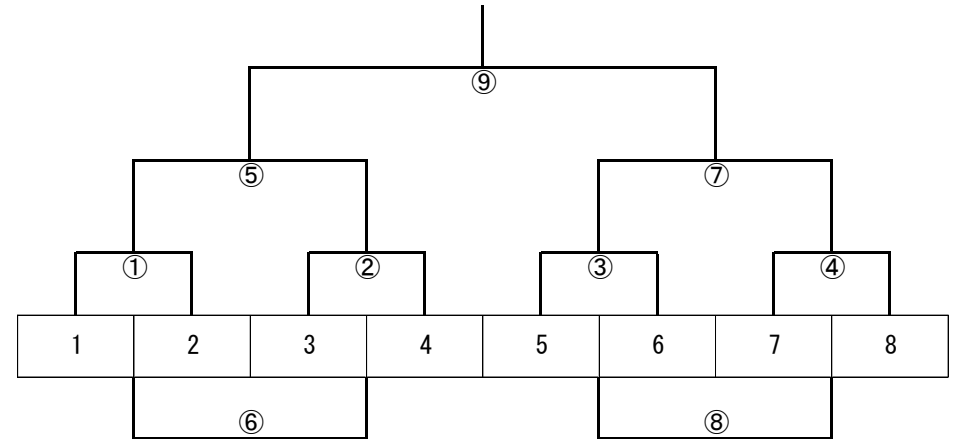

フレンドリートーナメント

- ○15分ハーフ (ハーフタイム5分)
- ○同点の場合、3人制のPKを実施。

東香里	スマイル①	HFC②	スマイル②	西長尾	フェロー	KSC	宇山②