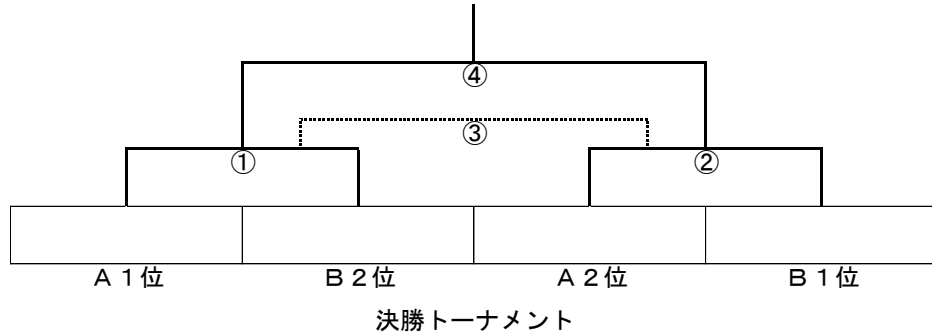

【 平成30年度枚方スポ少春季大会 6年生の部 決勝 フレンドリー（6月9日） 】

Aコート（決勝トーナメント）							
No.	時間	対戦		主審	副審	備考	
①	10:00		-				
②	11:00		-				
③	12:00		-				
④	13:00		-				
⑤	14:00	表彰式					
⑥	14:30		-		相互審	交流戦	
⑦	15:10		-		相互審	交流戦	
⑧	15:50	片付け					

Bコート（フレンドリートーナメント）							
No.	時間	対戦		主審	副審	備考	
①	10:00		-				
②	11:00		-				
③	12:00		-				
④	13:00		-				
⑤	14:00						
⑥	14:30		-		相互審	交流戦	
⑦	15:10		-		相互審	交流戦	
⑧	15:50	片付け					

- ・ 15分ハーフ（ハーフタイム5分）
- ・ 決勝トーナメント及びフレンドリートーナメントは同点の場合、5分ハーフの延長戦を実施。延長戦でも決しない場合は、3人制のPK戦にて勝敗を決する。
- ・ 中宮がAM学校行事の為、予選結果によりタイムスケジュールを変更する。