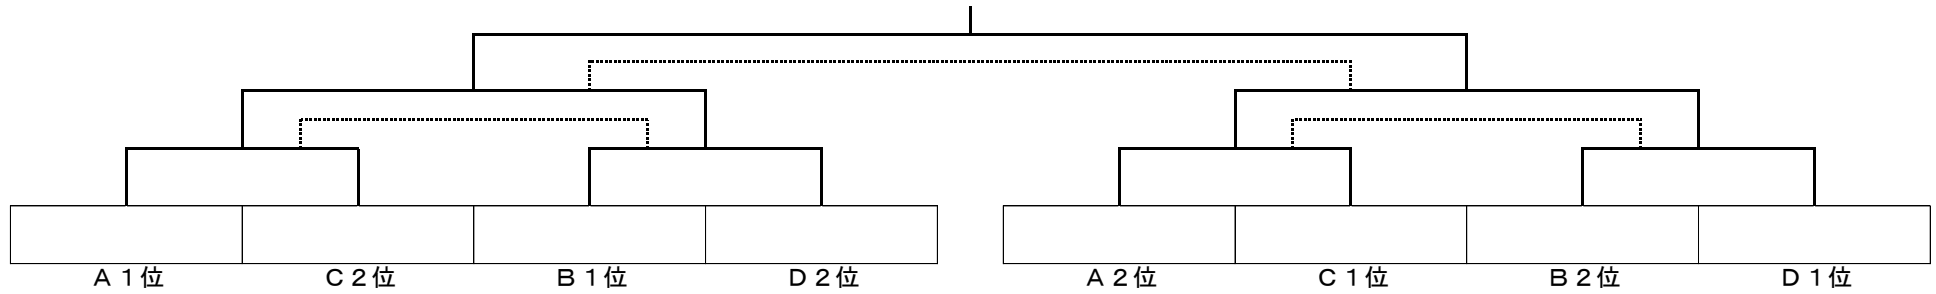

【 平成30年度枚方スポ少春季大会 5年生以下の部 決勝 フレンドリー（6月16日） 】

Aコート（決勝トーナメント）							
No.	時間	対戦		主審	副審	備考	
①	9:30		-				
②	10:10		-				
③	10:50		-				
④	11:30		-				
⑤	12:10		-				
⑥	12:50		-				
⑦	13:30		-				
⑧	14:10		-				
⑨	14:50		-				
⑩	15:30		-				
⑪	16:10	片付け					

Bコート（フレンドリートーナメント）							
No.	時間	対戦		主審	副審	備考	
1	9:30		-				
2	10:10		-				
3	10:50		-				
4	11:30		-				
5	12:10		-				
6	12:50		-				
7	13:30		-				
8	14:10		-				
9	14:50		-				
10	15:30		-				
11	16:10	片付け					

決勝トーナメント

- ・ 15分ハーフ（ハーフタイム5分）
- ・ 決勝トーナメント及びフレンドリートーナメントは同点の場合、3人制のPK戦にて勝敗を決する。
- ・ FCティアモ枚方がAM学校行事の為、予選結果によりタイムスケジュールを変更する。