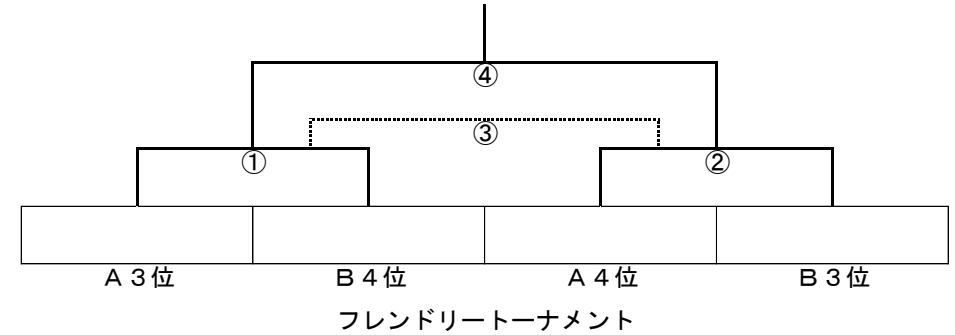

【 平成30年度枚方スポ少春季大会 6年生の部 決勝 フレンドリー（6月9日） 】

Aコート（決勝トーナメント）							
No.	時間	対戦		主審	副審	備考	
①	10:00		-				
②	11:00		-				
③	12:00		-				
④	13:00		-				
⑤	14:00	表彰式					
⑥	14:30		-		相互審	交流戦	
⑦	15:10		-		相互審	交流戦	
⑧	15:50	片付け					

Bコート（フレンドリートーナメント）							
No.	時間	対戦		主審	副審	備考	
①	10:00		-				
②	11:00		-				
③	12:00		-				
④	13:00		-				
⑤	14:00						
⑥	14:30		-		相互審	交流戦	
⑦	15:10		-		相互審	交流戦	
⑧	15:50	片付け					

- ・ 15分ハーフ（ハーフタイム5分）
- ・ 決勝トーナメント及びフレンドリートーナメントは同点の場合、5分ハーフの延長戦を実施。延長戦でも決しない場合は、3人制のPK戦にて勝敗を決する。
- ・ 中宮がAM学校行事の為、予選結果によりタイムスケジュールを変更する。