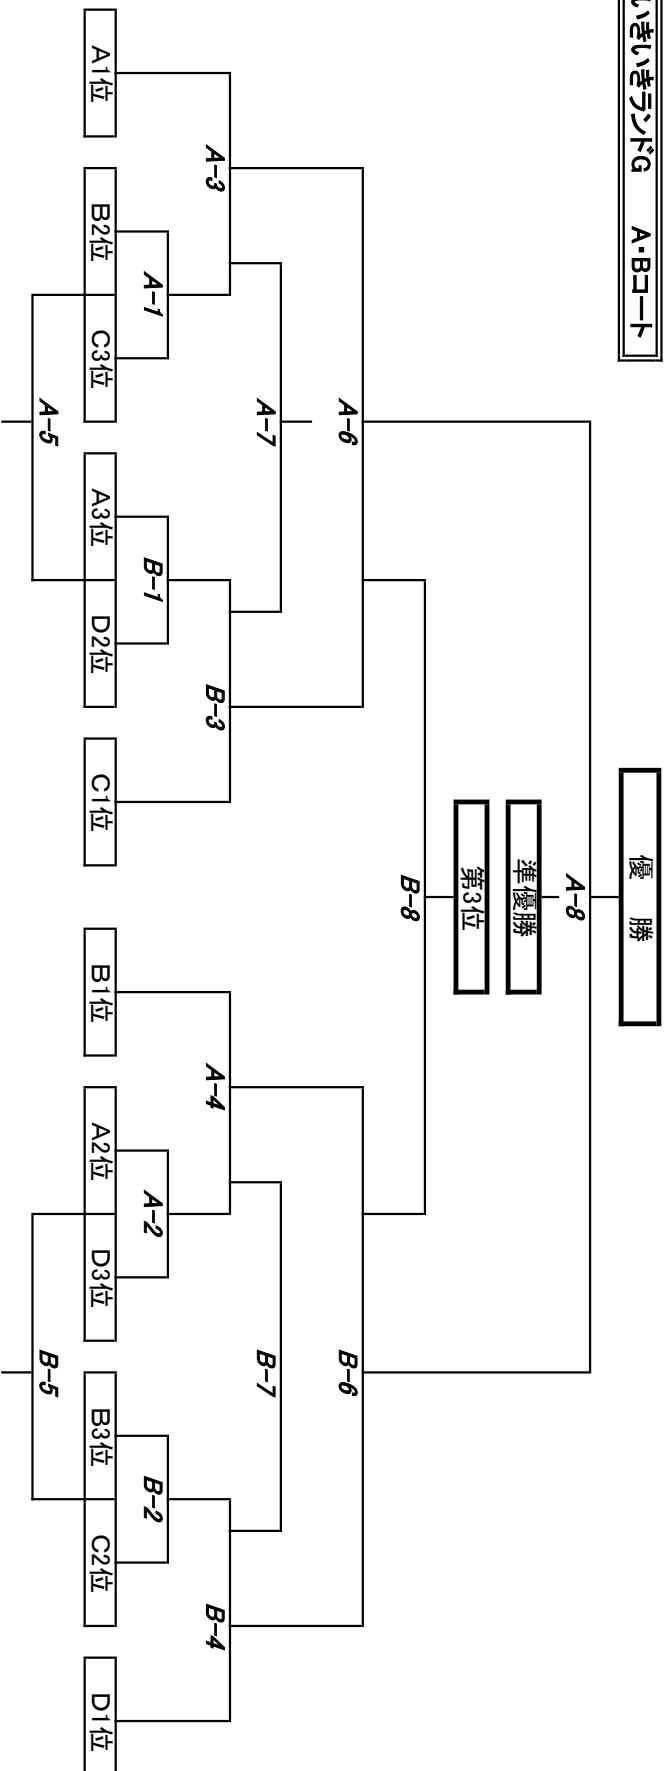

【3月4日(日)決勝トーナメント表】

いきいきランドG A・Bコート

【3月4日(日)フリンダリーリーグ表】

私部公園多目的G

	A4位	B4位	C4位	D4位	勝点	得点	失点	得失差	得失差	順位
A4位	☆	—	—	—						
B4位	—	☆	—	—						
C4位	—	—	☆	—						
D4位	—	—	—	☆