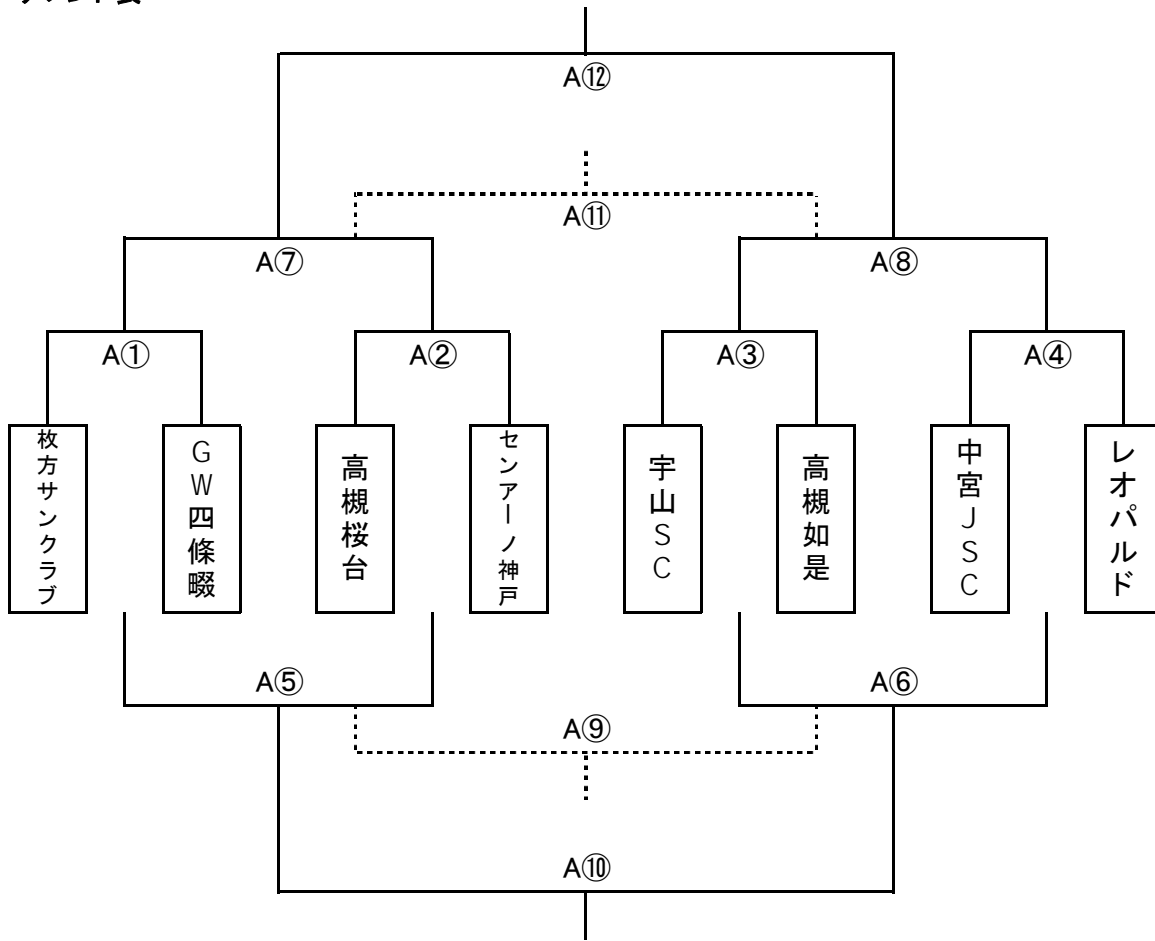

■トーナメント表

■タイムスケジュール

記号	キックオフ	A 面				記号	キックオフ	B 面			
		対 戦		審判	対 戦			審判			
A①	9:00	枚方サンクラブ	X	GW四條躰	相互	B①	9:20	3年生大会			
A②	9:40	高槻桜台	X	センアーノ神戸	相互	B②	10:00				
A③	10:20	宇山SC	X	高槻如是	相互	B③	10:40				
A④	11:00	中宮JSC	X	レオパルド	相互	B④	11:20				
A⑤	11:40		X		相互	B⑤	12:00				
A⑥	12:20		X		相互	B⑥	12:40				
A⑦	13:00		X		相互	B⑦	13:30				
A⑧	13:40		X		相互	B⑧	14:10				
A⑨	14:20		X		相互	B⑨	14:50				
A⑩	15:00		X		相互	A⑪	15:40				
A⑫	15:40		X		相互						