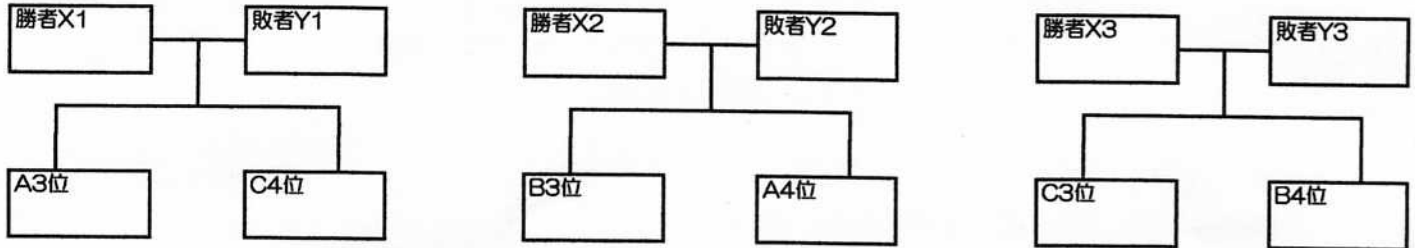

★決勝リーグ組み合わせ

Vリーグ（1位グループ）

☆	V1	V2	V3
V1	☆	[-]	[-]
V2	[-]	☆	[-]
V3	[-]	[-]	☆

Sリーグ（2位グループ）

☆	S1	S2	S3
S1	☆	[-]	[-]
S2	[-]	☆	[-]
S3	[-]	[-]	☆

Xリーグ（3位グループ）

☆	X1	X2	X3
X1	☆	[-]	[-]
X2	[-]	☆	[-]
X3	[-]	[-]	☆

Yリーグ（4位グループ）

☆	Y1	Y2	Y3
Y1	☆	[-]	[-]
Y2	[-]	☆	[-]
Y3	[-]	[-]	☆

★競技日程

		時間	Aコート	
グループ決定戦	1	9:30	A3	VS C4
		審判		相互
	2	10:10	C3	VS B4
	審判		相互	
3	10:50	A1	VS C2	
	審判		相互	
決勝リーグ	4	11:30	X1	VS X2
		審判		相互
	5	12:20	V1	VS V2
		審判		相互
	6	13:10	X2	VS X3
		審判		相互
	7	14:00	V2	VS V3
		審判		相互
	8	14:50	X3	VS X1
	審判		相互	
9	15:40	V3	VS V1	
	審判		相互	

		時間	Bコート	
グループ決定戦	1	9:30	B3	VS A4
		審判		相互
	2	10:10	C1	VS B2
	審判		相互	
3	10:50	B1	VS A2	
	審判		相互	
決勝リーグ	4	11:30	Y1	VS Y2
		審判		相互
	5	12:20	S1	VS S2
		審判		相互
	6	13:10	Y2	VS Y3
		審判		相互
	7	14:00	S2	VS S3
		審判		相互
	8	14:50	Y3	VS Y1
	審判		相互	
9	15:40	S3	VS S1	
	審判		相互