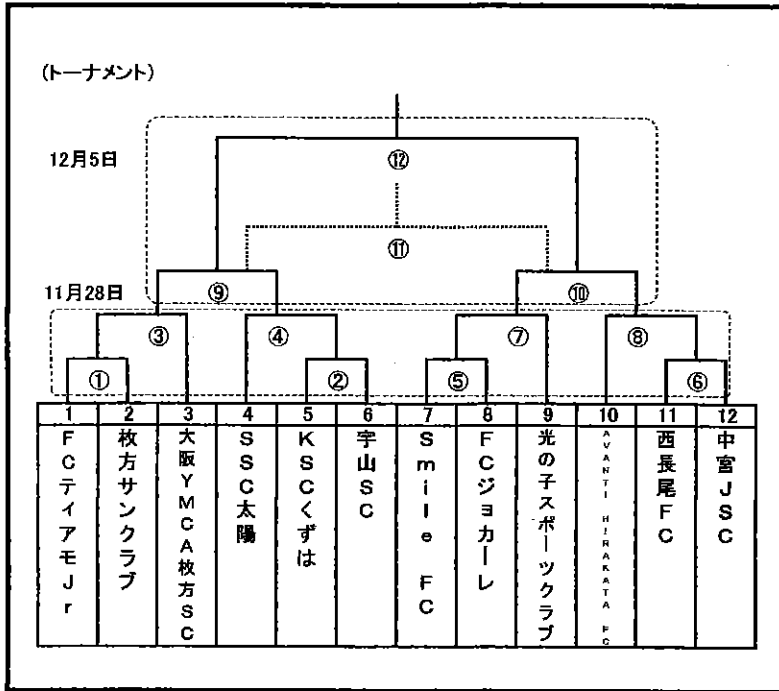

平成22年度枚方市スポーツ少年団教育長杯秋季大会(6年生)

(日程)

- 11月28日(日)枚方市立陸上競技場で1回戦から2回戦まで行います。
- 12月5日(日)枚方市立陸上競技場で準決勝から決勝まで行います。
- ※両日とも雨天決行です。
- 準備集合時間は28日は8:15、12月5日は8:00です。※時間厳守をお願いします

(注意事項)

- 選手、応援の車は、臨時駐車場をご利用ください。
- スタンドには、スパイクで上がらないこと。
- 会場使用上の注意事項を厳守してください。